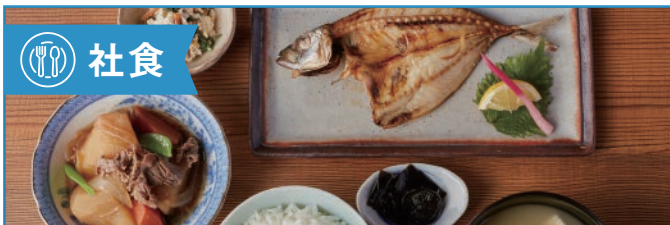

社食

職員様へ海鮮を使った健康メニューをご提供
給食会社様とも連携しながら、厨房施設や仕入れなどの条件に合わせた
三陸・常磐地域の水産品のご提案を行い、通常メニューから三陸・常磐
フェア開催まで、ご要望に沿ったメニュー導入をお手伝いします。